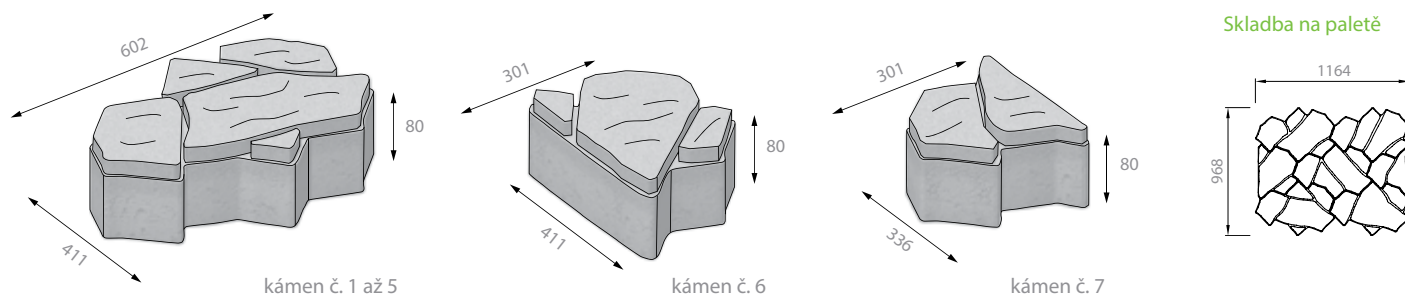

CSB - CANTERA AE08

Pokládka dlažby se provádí z pěti tvarově shodných bloků s různým rozložením vzoru na povrchu. Povrch dlažby je speciálně profilovaný, imituje dodatečně opracovaný lámavý kámen. Různorodé rozložení vzoru na jednotlivých dlažebních blocích znmogućuje rozpoznat konkrétní vzor skladby. Tento typ dlažby je líbivý i v případě, že je využit jako nášlapný blok v trávnikové ploše.

ukázka kamenů